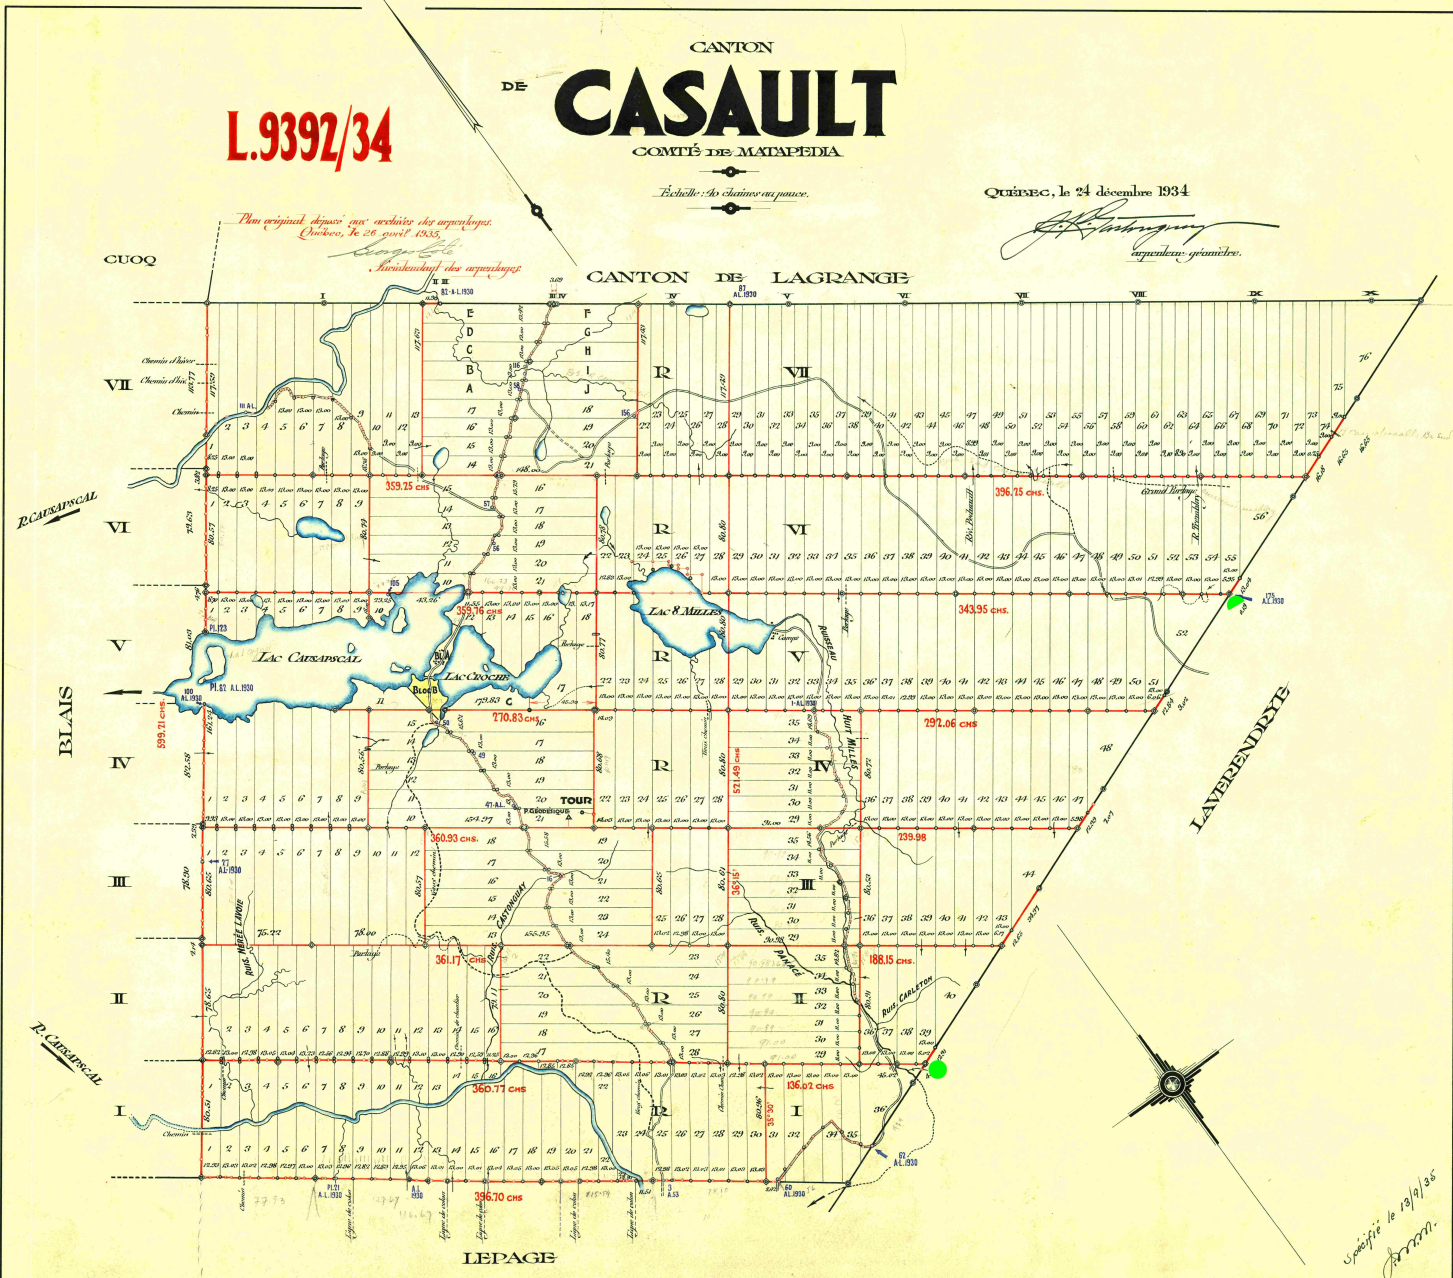

L.9392/34

CANTON DE CASAULT
COMTÉ DE MATAPEDIA

Echelle: 1/50 000

Québec, le 24 décembre 1934

J. G. Gagnon
arpenteur géomètre.

Plan original dressé aux archives des arpenteurs
Québec, le 25 avril 1935.
J. G. Gagnon
arpenteur géomètre.

Spécifié le 19/9/35
J. Gagnon

DEPT DES
TERRETTIERES
DU
QUÉBEC
CANAD

1331/35

(0.47m²)

INDÈRE 15/4/35